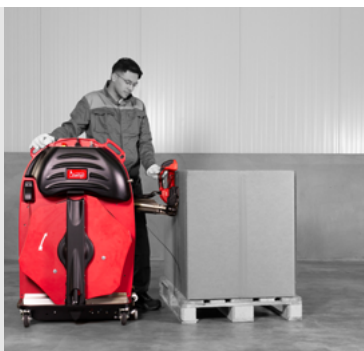

L'opérateur soude en toute sécurité à l'aide du **combiné tendeur sertisseur**.