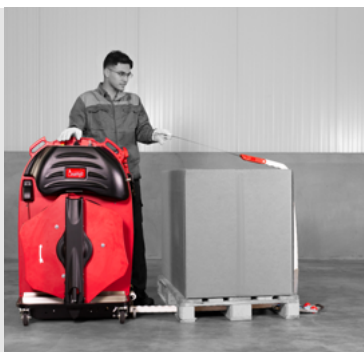

Efficace

Gagnez **67%** de temps lors du cerclage de vos palettes vous assure de **travailler plus efficacement**.

L'ErgoPack

Unique au monde

Placez l'**ErgoPack** en face de la palette. La chaîne fait passer le **feuillard** sous la palette et le remonte côté opposé puis au-dessus de la palette jusque dans la main de l'opérateur.

La **chaîne** se rétracte. Le **lève-feuillard** amène la seconde extrémité du feuillard à portée de main.

L'opérateur soude en toute sécurité à l'aide du **combiné tendeur sertisseur**.

Certifié & recommandé