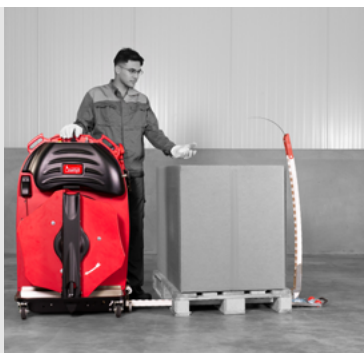

Efficace

Gagnez **67%** de temps lors du cerclage de vos palettes vous assure de **travailler plus efficacement**.

L'ErgoPack

Unique au monde

Placez l'**ErgoPack** en face de la palette. La chaîne fait passer le **feuillard** sous la palette et le remonte côté opposé puis au-dessus de la palette jusque dans la main de l'opérateur.

La **chaîne** se rétracte. Le **lève-feuillard** amène la seconde extrémité du feuillard à portée de main.

L'opérateur soude en toute sécurité à l'aide du **combiné tendeur sertisseur**.

Certifié & recommandé